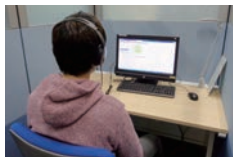

## Language Studio

- 個室型ブースが20室!
- ヘッドセット・カメラ付PC完備!
- 資格試験に対応した豊富な参考書!

- 旧館1階の語学自習用のエリアです。
- 個室型のパソコンブースが20室あります。
- エリア内に資格試験用の参考書を多数揃えています。
- 各ブースにはヘッドセットがあり、発音練習ができます。(防音型ではありません。)
- 利用時間は開館時間中のみです。

協働学習・プレゼン練習・ディベート にぴったり!