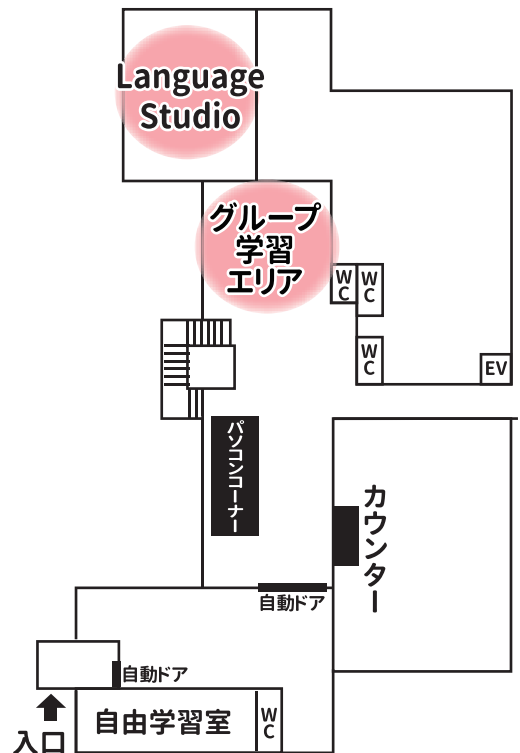

Abelujjo

のご案内

(アベルーヨ)

語学自習 をしたい方に最適!

Language Studio

- 個室型ブースが20室!
- ヘッドセット・カメラ付PC完備!
- 資格試験に対応した豊富な参考書!

- 旧館1階の語学自習用のエリアです。
- 個室型のパソコンブースが20室あります。
- エリア内に資格試験用の参考書を多数揃えています。
- 各ブースにはヘッドセットがあり、発音練習ができます。(防音型ではありません。)
- 利用時間は開館時間中のみです。

協働学習・プレゼン練習・ディベート にぴったり!

グループ学習エリア

- 旧館1階にある、話をしながら学習する方のためのエリアです。
- 8つに区切られたスペースに6~8席ずつ、全部で56席あります。机・椅子は動かすこともできます。
- 原則2名以上のグループでご利用ください。
- 予約不要です。
- 一部スライディングウォールが設置可能なスペースがあります。また、ゼミ・授業・イベント等で使用する場合は予約することができます。
- プロジェクタスクリーン兼ホワイトボードを備えています。
- プロジェクターと大型モニターをカウンターで貸出します(開館時間中のみ)。

利用案内

【場所】

工学分館 1階

【開室時間】

9:00~20:00

(長期休業時は17:00まで)

【利用対象者】

学生・教職員

どなたでも利用可能です。

● 館内案内図

お問合せ・連絡先

東北大学附属図書館 工学分館

TEL: 022-795-4021 / FAX: 022-795-7120
e-mail: eng-counter@grp.tohoku.ac.jp